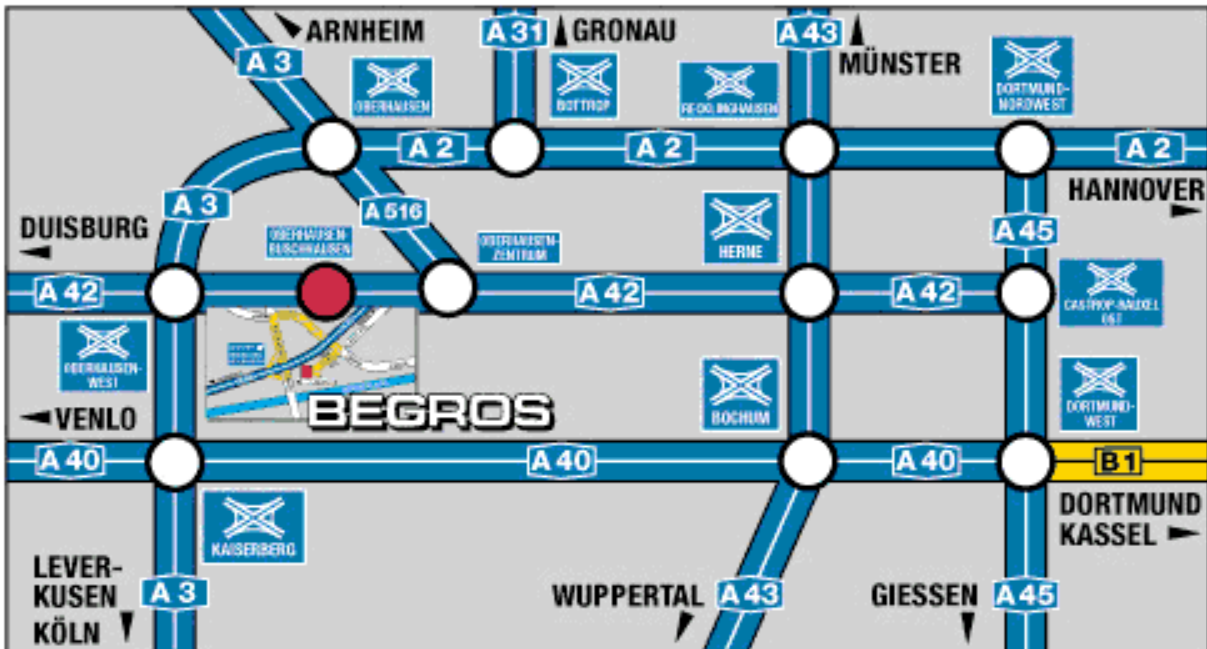

BEGROS

GRAF ZEPPELIN STR. 5
 46149 OBERHAUSEN
 TELEFON: (0208) 9 94 93- 0

- AUTOBAHN A42
- AUSFAHRT OBERHAUSEN-BUSCHHAUSEN
- AUSFAHRT LINKS
- 2x RECHTS